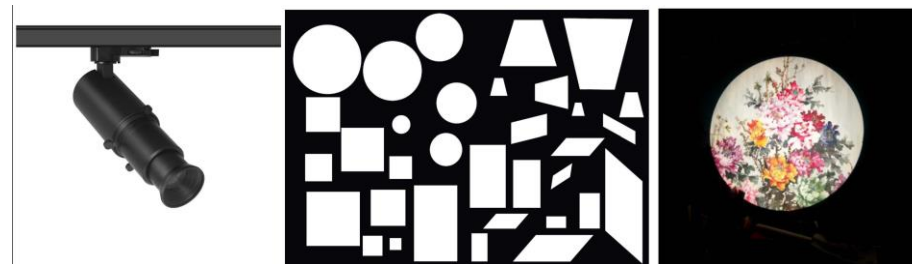

## Hochwertige LED-Einrahmung Schienenprojektor

| Model No. | Power | Control method             | Input Voltage | LED brand | Beam angle | Adapter   | Lumen ( ±200lm) | Dimension (mm) |
|-----------|-------|----------------------------|---------------|-----------|------------|-----------|-----------------|----------------|
| TP112W    | 12W   | Osram non-Dim<br>interated | AC220V-240V   | Citizen   | 40°        | Osram     | 350             | D60 * H190     |
| TP112WD   | 12W   | Dali integrated            | AC220V-240V   | Citizen   | 40°        | Powergear | 350             | D60 * H190     |
| TP120W    | 20W   | Osram non-Dim<br>Interated | AC220V-240V   | Citizen   | 40°        | Osram     | 550             | D85 * H208     |
| TP120WD   | 20W   | Dali integrated            | AC220V-240V   | Citizen   | 40°        | Powergear | 550             | D85 * H208     |
| TP130W    | 30W   | Osram non-Dim<br>Interated | AC220V-240V   | Citizen   | 3°-24 °    | Osram     | 1200            | D90 * H285     |
| TP130WD   | 30W   | Dali integrated            | AC220V-240V   | Citizen   | 3°-24°     | Powergear | 1200            | D90 * H285     |

Der Projektor hat vier verstellbare Konturenscheiben für unterschiedliche Framing Größen oder Formen.

TP112W/TP112WD

TP120W/TP120WD

TP130W/TP130WD\*)

CCT & CRI für alle Einrahmungen Projektor: 2700K/3000K/4000K; CRI > 92

Alle Leuchten sind geeignet für 3 Phasen Schienen.

Alle Dali Dimmer für 6 Kabel - Einstellung nur Helligkeit.  
Optional für TP130W/TP130WD\*) Lichtfarbwechsel möglich.

Technische Änderungen und Anpassungen vorbehalten.